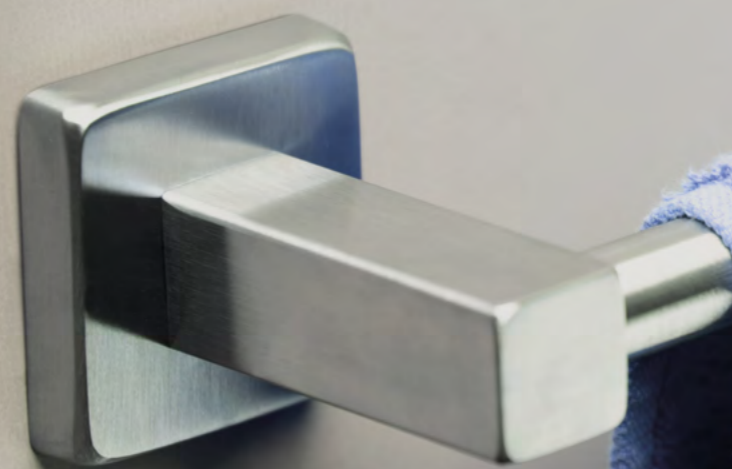

3530_S

3530_R

3530_B

PRÍSLUŠENSTVO

RS7008

RS2586

Last but not least. Vhodne zvolené sprchové hlavice a sprchové hadice pôsobia v kúpeľni ako korunovačné klenoty, ktoré doladia priestor do dokonalosti. Zobrazený výber sprchových hlavíc a hadíc je kompatibilný s batériami z kolekcie LOBELIA, NESEA, FICARIA a GLORIA.

3515SHS 150 SILVER

3515SHBC-150

KÚPEĽŇOVÉ DOPLNKY

**Držiak na uterák 60 cm
NEREZ**

**Držiak na uterák
NEREZ**

Priateľ, čo vás vždy podrží. Kolekcia nerezových kúpeľňových doplnkov, ktoré vám budú vždy po ruke aj keď budete doma úplne sami. Pozostáva z držiakov a háčikov rôznych rozmerov a tvarov, vyznačuje sa dlhou životnosťou a je nenáročný na montáž aj na údržbu.