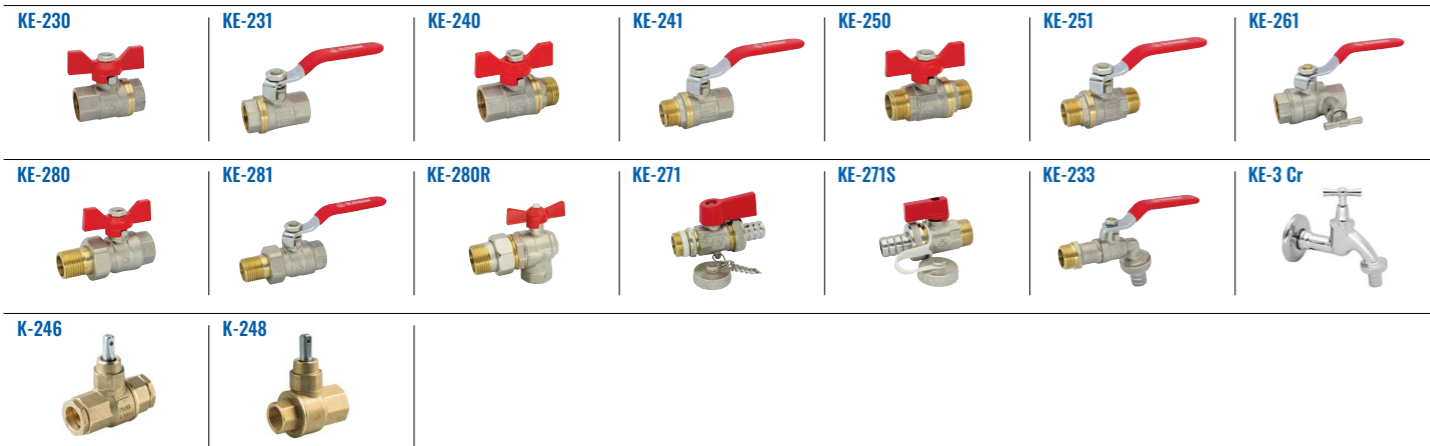

Poistný ventil bojlerový / Safety valve T-3160

VÝHODY

- uľahčenie montáže a výmena hlavice bez nutnosti výmeny tela
- odnímateľná poistná časť
- pripojenie na vonkajší závit - uľahčenie pripojenia v systéme
- jednoznačná identifikácia a spätná dohľadateľnosť ventilov
- 360° nastavenie odtoku - pootočením v ľubovoľnom smere
- 100% výstupná kvalita nastaveného prepúšťacieho tlaku
- vrátane spätnej klapky

SLOVARM

Člen skupiny Energy Group EG

ARMATÚRY

FITTINGS / ARMATUR / ACCESORIOS DE FONTANERÍA / ARMATURE
SZERELVÉNYEK / ARMATURE / АРМАТУРЫ

Poistný ventil kotlový / Safety valve T-3261

- tlakové rady 1,8 / 2,5 / 3,0 / 6,0 / 8,0 bar
- vnútorné a vonkajšie pripojenie
- pressure ranges 1,8/2,5/3,0/6,0/8,0 bar
- internal and external connection

SLOVARM

Člen skupiny Energy Group EG

1

**ARMATÚRY VODOVODNÉ VENTILY UZATVÁRACIE, POSÚVAČE**

FITTINGS FOR WATER CLOSING VALVES, GATE VALVES / **WASSERARMATUR** SCHLISSVENTILE, SCHIEBER / **ACCESORIOS DE FONTANERÍA** VÁLVULAS DE CIERRE, VÁLVULAS DE CORREDERA / **ARMATURY VODOVODNÍ** VENTILY UZAVÍRACÍ, POSOUVAČE / **VÍZVEZETÉK SZERELVÉNYEK** ELZÁRÓ SZELEPEK, TOLÓZÁRAK / **VODOVODNA ARMATURA** ZAPORNÍ VENTILI, KLIZAČI / **ВОДОПРОВОДНАЯ АРМАТУРА** КЛАПАНЫ ЗАПОРНЫЕ, ЗАДВИЖКИ

2

**ARMATÚRY VODOVODNÉ KOHÚTY GULOVÉ**

FITTINGS FOR WATER BALL COCKS / **WASSERARMATUR** KUGELHÄHNE / **ACCESORIOS DE FONTANERÍA** VÁLVULAS DE BOLA / **ARMATURY VODOVODNÍ** KOHOUTY KULOVÉ / **VÍZVEZETÉK SZERELVÉNYEK** GÖLYÖCSAPÓK / **VODOVODNA ARMATURA** KUGLASTI VENTILI / **ВОДОПРОВОДНАЯ АРМАТУРА** КРАНЫ ШАРОВЫЕ