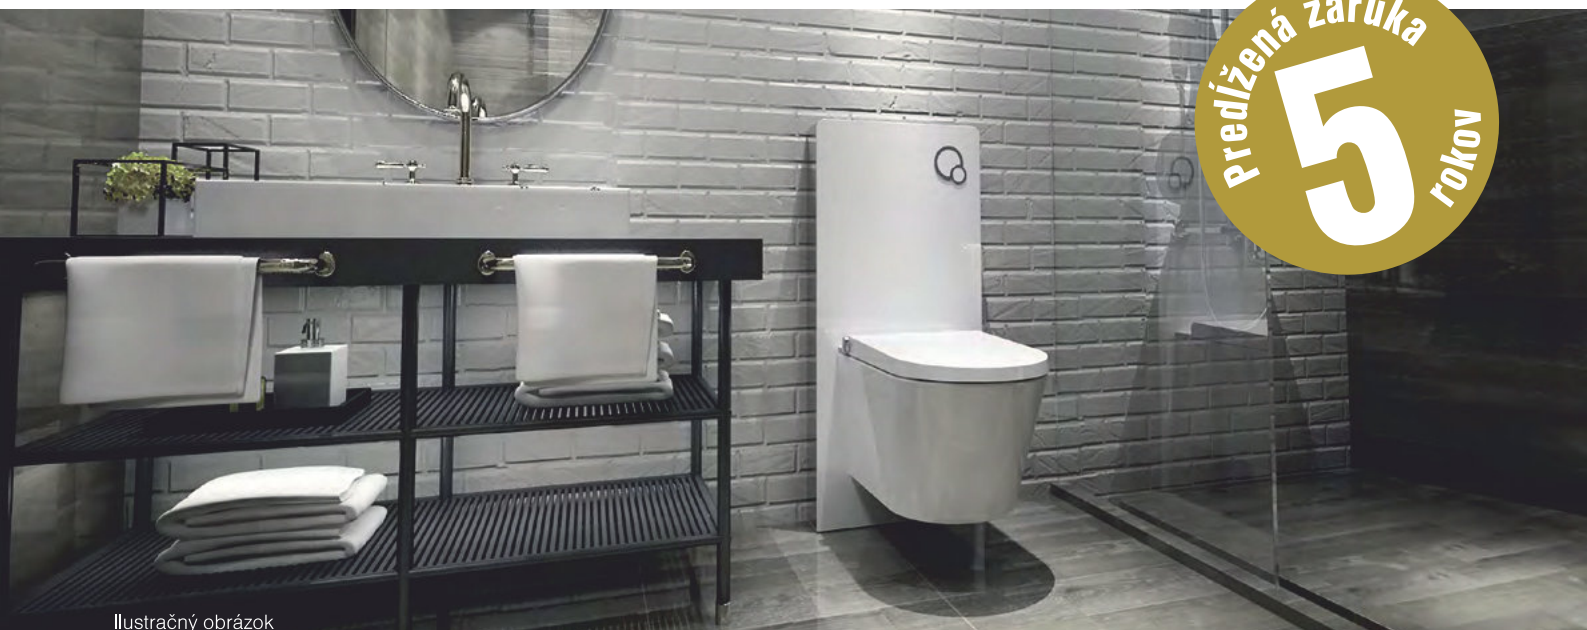

SLOVARM

Člen skupiny Energy Group **EG**

NOVINKY

Predstenový WC systém pre závesné WC

PS-108 BPZ

Predstenový WC systém pre stojace WC

PS-109 BPS

- pneumatické ovládanie splachovania
- dizajnové tvrdené sklo (odnímateľné – jednoduchá inštalácia)
- jednoduchá montáž a údržba (rýchly prístup zvrchu)
- úspora vody – nastaviteľný objem splachovania
- nízka hlučnosť pri napúšťaní vody (< 30 dB)
- konštrukcia: nosná časť – vysokokvalitná uhlíková oceľ s povrchovou úpravou
vzhľadová časť – leštený hliník
- servis SK a CZ
- všetky komponenty v cene!

súčasťou balenia sú tlačidlá, upevňovacia sada FISCHER, zvukovo izolačná pena

Ilustračný obrázok

WC sedadlo

SLIM

AGATA

WC sedadlo

s detskou vložkou

ELLA

- SoftClose
- EasyClean
- Antibacterial

SLOVARM

Member of Energy Group **EG**

NEWS

Pneumatic Flushing Cabinet Cistern for wall-hung WC

PS-108 BPZ

- pneumatic flush control
- design tempered glass (removable-easy installation)
- easy installation and maintenance (simple access from the top)
- water saving - adjustable flush volume
- low noise during water filling (< 30 dB)
- construction: supporting framework - high quality carbon steel side frame - polished aluminium

SLIM

AGATA

Toilet seat with child insert

ELLA

- SoftClose
- EasyClean
- Antibacterial