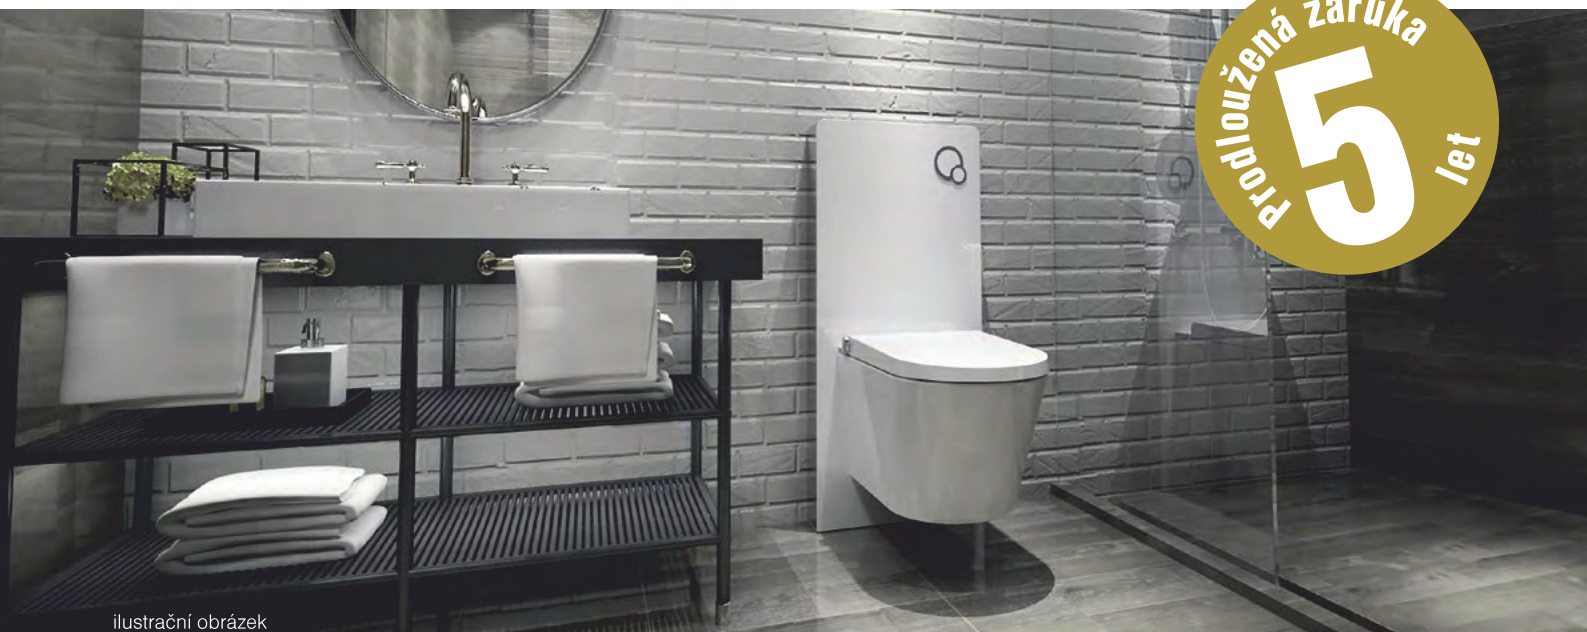

SLOVARM

Člen skupiny Energy Group **EG**

NOVINKY

Predstenový WC systém pre závesné WC

PS-108 BPZ

Predstenový WC systém pre stojace WC

PS-109 BPS

- pneumatické ovládanie splachovania
- dizajnové tvrdené sklo (odnímateľné – jednoduchá inštalácia)
- jednoduchá montáž a údržba (rýchly prístup zvrchu)
- úspora vody – nastaviteľný objem splachovania
- nízka hlučnosť pri napúšťaní vody (< 30 dB)
- konštrukcia: nosná časť – vysokokvalitná uhlíková oceľ s povrchovou úpravou
vzhľadová časť – leštený hliník
- servis SK a CZ
- všetky komponenty v cene!

súčasťou balenia sú tlačidlá, upevňovacia sada FISCHER, zvukovo izolačná pena

Ilustračný obrázok

WC sedadlo

SLIM

AGATA

WC sedadlo

s detskou vložkou

ELLA

součástí balení jsou tlačítka, kotvicí sada FISHER, zvukově izolační pěna

ilustrační obrázek

WC sedátko

SLIM

AGATA

WC sedátko

s dětskou vložkou

ELLA

- SoftClose
- EasyClean
- Antibacterial

SLOVARM

Member of Energy Group **EG**

NEWS

Pneumatic Flushing Cabinet Cistern for wall-hung WC

PS-108 BPZ

- pneumatic flush control
- design tempered glass (removable-easy installation)
- easy installation and maintenance (simple access from the top)
- water saving - adjustable flush volume
- low noise during water filling (< 30 dB)
- construction: supporting framework - high quality carbon steel side frame - polished aluminium